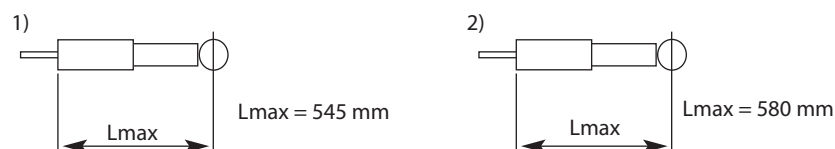

Trafic P Series

P3** → 3373 	81- 82	635909 L ³⁾ 635908 R ⁴⁾							

3) OE = 7700 718 591
4) OE = 7700 718 592