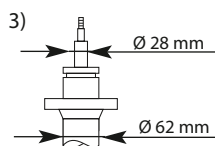

Fiat Commercial (I)

Ducato

(280, 290) Exc. Maxi ( )	6.86- 94	635851			445022			
		915813 ▼ SM1801 910091 ◇						
(280, 290) Exc. Maxi ( )	5.84- 94	635851			445092			
		915813 ▼ SM1801 910091 ◇						
Express 10-13-15 (280, 290)	6.86- 94	635851			445022			
		915813 ▼ SM1801 910091 ◇			= 570mm			
10Q ( ) (230) Incl. Exc. H/D, Camping Car	94-12.01	635806 ²⁾				344283		
		915808 ▼ MB1905 910091 ◇ SM1920 L SM1921 R (SG-704) ¹⁾						
14Q ( ) (230) Incl. Exc. H/D, Camping Car	94-12.01	635806 ²⁾				344284		
		915808 ▼ MB1905 910091 ◇ SM1920 L SM1921 R (SG-704) ¹⁾						
18Q ( ) (230) Incl. Exc. H/D, Camping Car	94-12.01	635807 ³⁾				345021		
		MB1905 SM1920 L SM1921 R (SG-704) ¹⁾						
18Q ( ) (230) Camping Car Grand Export Exc. H/D	94-12.01	635807 ³⁾						
		MB1905 SM1920 L SM1921 R (SG-704) ¹⁾						
(244) Exc. H/D	1.02- 6.06	635806 ²⁾				344283		
		MB1905 SM1926 L SM1927 R						
(244) Exc. H/D	1.02- 6.06	635807 ³⁾				345041		
		MB1905 SM1926 L SM1927 R