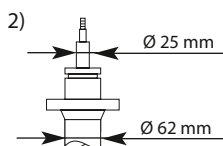

Fiat Commercial (I)

Ducato

(280, 290) Exc. Maxi ( )	6.86- 94	635851			445022			
		915813 ▼ SM1801 910091 ◇						
(280, 290) Exc. Maxi ( )	5.84- 94	635851			445092			
		915813 ▼ SM1801 910091 ◇						
Express 10-13-15 (280, 290)	6.86- 94	635851			445022			
		915813 ▼ SM1801 910091 ◇			= 570mm			
10Q ( ) (230) Incl. Exc. H/D, Camping Car	94-12.01	635806 ²⁾				344283		
		915808 ▼ MB1905 910091 ◇ SM1920 L SM1921 R (SG-704) ¹⁾						
14Q ( ) (230) Incl. Exc. H/D, Camping Car	94-12.01	635806 ²⁾				344284		
		915808 ▼ MB1905 910091 ◇ SM1920 L SM1921 R (SG-704) ¹⁾						
18Q ( ) (230) Incl. Exc. H/D, Camping Car	94-12.01	635807 ³⁾				345021		
		MB1905 SM1920 L SM1921 R (SG-704) ¹⁾						
18Q ( ) (230) Camping Car Grand Export Exc. H/D	94-12.01	635807 ³⁾						
		MB1905 SM1920 L SM1921 R (SG-704) ¹⁾						
(244) Exc. H/D	1.02- 6.06	635806 ²⁾				344283		
		MB1905 SM1926 L SM1927 R						
(244) Exc. H/D	1.02- 6.06	635807 ³⁾				345041		
		MB1905 SM1926 L SM1927 R