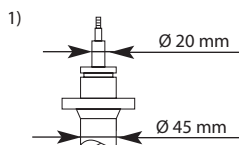

BMW (D)

3 Series (E30) Exc. M-Technik sus.

316, 316i, 318i, 318iS, 324d (E30) Exc. Sport	82-12.90			373019 ¹⁾	243019	363500 ¹⁾	343184 553124	915004▼ 910084◇ SM1000	SM9000
320i (E30) Exc. Sport	82- 9.87			373019 ¹⁾	243019	363500 ¹⁾	343184 553124	915004▼ 910084◇ SM1000	SM9000
320i (E30) Exc. Sport	10.87-12.90			373019 ¹⁾	243019	363500 ¹⁾	343184 553124	915004▼ 910084◇ SM1000	SM9000
316/316i Sport (E30) 318i/318iS Sport 320i Sport 324d Sport	82-12.90			374008 ²⁾	243019	364021 ²⁾	343184 553124	915004▼ 910084◇ SM1000	SM9000
320iS, 323i, 324td, 325e, 325i (E30) Incl. Sport Exc. (4WD) (325iX)	82-12.90			374008 ²⁾	243019	364021 ²⁾	343184 553124	915004▼ 910084◇ SM1000	SM9000