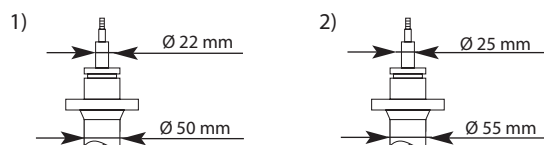

Audi (D)

A3 (8L)

(8L1) Sport sus.	96- 7.99	734033	743029	324016	243037	334812	553206	915415 SM1708	915400 SM9704
(8L1) Sport sus.	8.99- 4.03	734033	743029	324016	243037	334812	553206	915415 SM1708	915400 SM9704
Quattro Exc. Sport sus., S3	96- 7.99			324016	243038▼	334812	343310 553243	915415 SM1708	
Quattro Exc. Sport sus., S3	8.99- 4.03				243038▼		553243	915415 SM1708	
Quattro Sport sus. Exc. S3	96- 7.99			324016	243038▼	334812	553243	915415 SM1708	
Quattro Sport sus. Exc. S3	8.99- 4.03				243038▼	334670	553243	915415 SM1708	

A3 (8P)

(8P) 1.6i, 1.6FSI, 1.9TDi, 2.0FSI, 2.0TDi Exc. Sport sus., , Quattro	5.03-			324703¹⁾	354006	334834¹⁾	344459	910004◊ SM1714	910002◊ SM9708
(8P) 1.6i, 1.6FSI, 1.9TDi, 2.0FSI, 2.0TDi Exc. Sport sus., , Quattro	5.03-			325700²⁾	354006	335808²⁾	344459	910004◊ SM1714	910002◊ SM9708
(8P) 1.8 TFSi 2.0 TDi Quattro 2.0 TFSi Quattro 3.2 V6 Quattro Exc. Sport sus.,	7.08- 5.03- 9.04- 7.03-				354006		344459	910004◊ SM1714	910002◊ SM9708

A3 Sportback (8P)

(8P) 1.6, 1.6FSI, 1.9TDi, 2.0FSI, 2.0TDi Exc. Sport sus., , Quattro	9.04-			324703¹⁾	354006	334834¹⁾	344459	910004◊ SM1714	910002◊ SM9708
(8P) 1.6, 1.6FSI, 1.9TDi, 2.0FSI, 2.0TDi Exc. Sport sus., , Quattro	9.04-			325700²⁾	354006	335808²⁾	344459	910004◊ SM1714	910002◊ SM9708
(8P) 1.8 TFSi 2.0 TDi Quattro 2.0 TFSi Quattro 3.2 V6 Quattro Exc. Sport sus.,	7.08- 11.05- 9.04- 9.04-				354006		344459	910004◊ SM1714	910002◊ SM9708