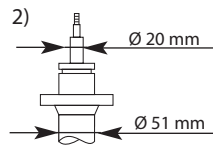

BMW (D)

3 Series (E30) Exc. M-Technik sus.

316, 316i, 318i, 318iS, 324d (E30) Exc. Sport	82-12.90			373019 ¹⁾	243019	363500 ¹⁾	343184 553124	915004▼ 910084◇ SM1000	SM9000
320i (E30) Exc. Sport	82- 9.87			373019 ¹⁾	243019	363500 ¹⁾	343184 553124	915004▼ 910084◇ SM1000	SM9000
320i (E30) Exc. Sport	10.87-12.90			373019 ¹⁾	243019	363500 ¹⁾	343184 553124	915004▼ 910084◇ SM1000	SM9000
316/316i Sport (E30) 318i/318iS Sport 320i Sport 324d Sport	82-12.90			374008 ²⁾	243019	364021 ²⁾	343184 553124	915004▼ 910084◇ SM1000	SM9000
320iS, 323i, 324td, 325e, 325i (E30) Incl. Sport Exc. (4WD) (325iX)	82-12.90			374008 ²⁾	243019	364021 ²⁾	343184 553124	915004▼ 910084◇ SM1000	SM9000