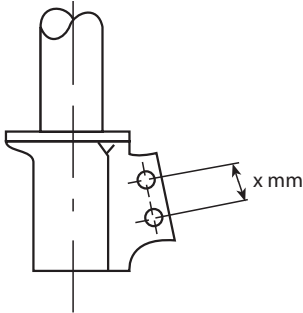

1)

2) SM1504; 1.2L
3) SM1503; 1.4L

X =	KYB O.E. =	333824 633824	633825	333825 323825	633706	333706	333849 323849
52 mm	7700 808 490	○					
	7700 816 045	○					
	7700 823 130	○					
	7700 828 680	○					
	7700 838 084	○					
54 mm	7700 808 491		○	○			
	7700 808 492		○	○			
	7700 816 046		○	○			
	7700 823 129		○	○			
	7700 823 131		○	○			
	7700 828 681		○	○			
	7700 828 682		○	○			
	7700 838 083		○	○			
	7700 838 086		○	○			
	7700 838 087		○	○			
	7700 828 683			○			
	7700 838 088			○			
7700 828 684						○	
7700 838 085						○	
58 mm	7700 423 726				○	○	
	7700 423 727				○	○	
	7700 423 729					○	