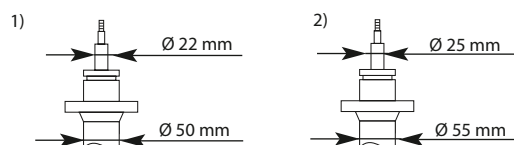

MODEL FAHRZEUG MODELE	YEAR JAHR ANNEE	FRONT/VORNE/AVANT				REAR/HINTEN/ARRIERE			
		PREMIUM Oil	EXCEL-G Twin-tube Gas	GAS-A-JUST Mono-tube Gas		PREMIUM Oil	EXCEL-G Twin-tube Gas	GAS-A-JUST Mono-tube Gas	

Audi (D)

A3 (8L)

Quattro Exc. Sport sus., S3	(8L1)	8.99- 4.03		334670			553243 243038 ▼	
Quattro ⊕ Sport sus. Exc. S3	(8L1)	96- 7.99		334812 324016			553243 243038 ▼	
Quattro ⊕ Sport sus. Exc. S3	(8L1)	8.99- 4.03		334670			553243 243038 ▼	
Quattro ⊕ Exc. S3	(8L1)	96- 7.99		334812		344301		
Quattro ⊕ Exc. S3	(8L1)	8.99- 4.03		334670		344301		

A3 (8P)

(2WD) (8P) 1.6i, 1.6FSI, 1.9TDi, 2.0FSI, 2.0TDi, 2.0 TFSi Exc. Sport sus., , Quattro		5.03-		334834 ¹⁾ 324703 ¹⁾		344459 354006	
(2WD) (8P) 1.6i, 1.6FSI, 1.9TDi, 2.0FSI, 2.0TDi, 2.0 TFSi Exc. Sport sus., , Quattro		5.03-		335808 ²⁾ 325700 ²⁾		344459 354006	
(4WD) (8P) 1.8 TFSi 2.0 TDi Quattro 2.0 TFSi Quattro 3.2 V6 Quattro Exc. Sport sus.,		7.08- 5.03- 9.04- 7.03-		335808 ²⁾		344459 354006	

A3 Sportback (8P)

(2WD) (8P) 1.6i, 1.6FSI, 1.9TDi, 2.0FSI, 2.0TDi, 2.0 TFSi Exc. Sport sus., , Quattro		9.04-		334834 ¹⁾ 324703 ¹⁾		344459 354006	
(2WD) (8P) 1.6i, 1.6FSI, 1.9TDi, 2.0FSI, 2.0TDi, 2.0 TFSi Exc. Sport sus., , Quattro		9.04-		335808 ²⁾ 325700 ²⁾		344459 354006