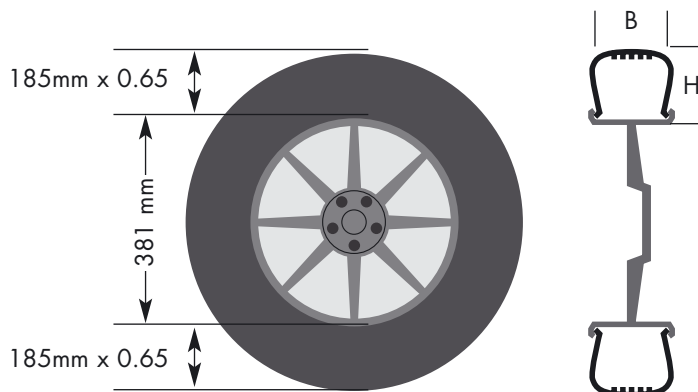

Beispiel/example/exemple

1. 185/65/R15

$$185 \times 0.65 \times 2 = 240.5 + 381 = 621.5$$

2. 185R15

$$185 \times 0.8 \times 2 = 296 + 381 = 677$$

3. 180/65R340

$$180 \times 0.65 \times 2 = 234 + 340 = 574$$