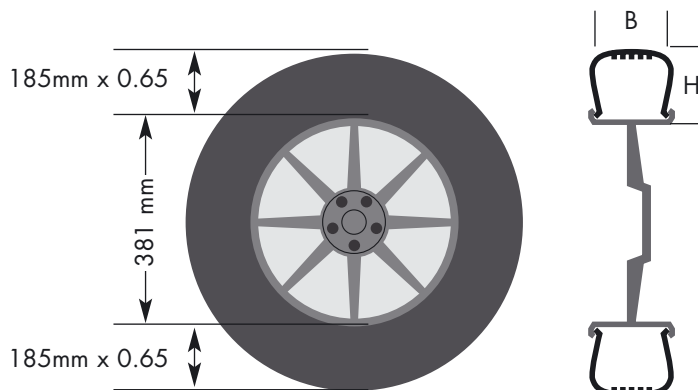

Beispiel/example/exemple

1. 185/65/R15

$$185 \times 0.65 \times 2 = 240.5 + 381 = 621.5$$

2. 185R15

$$185 \times 0.8 \times 2 = 296 + 381 = 677$$

3. 180/65R340

$$180 \times 0.65 \times 2 = 234 + 340 = 574$$